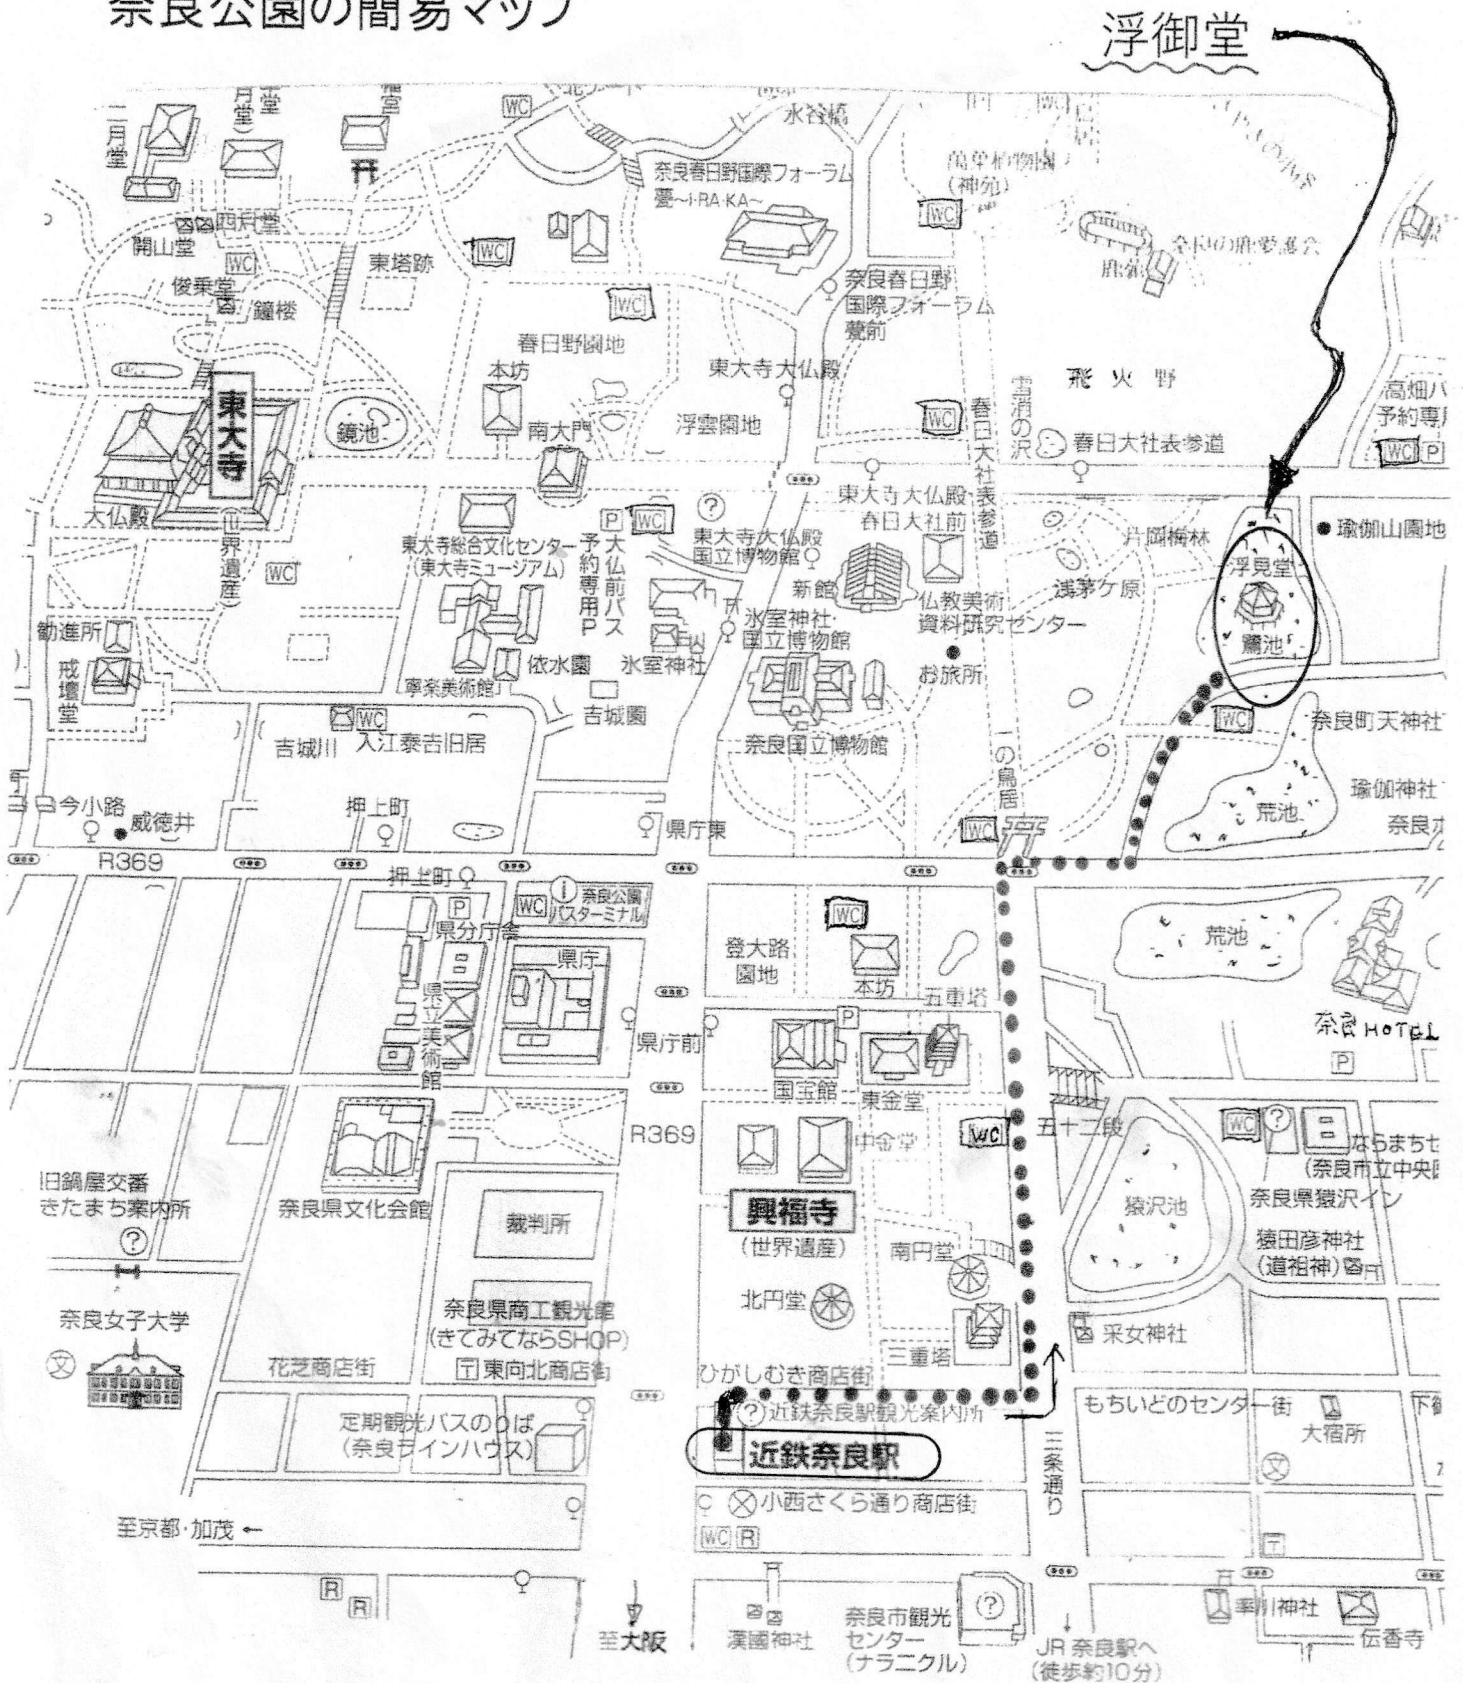

奈良公園の簡易マップ

◇近鉄奈良駅から浮御堂への解り易い道を点線で示します。途中で興福寺周辺、猿沢池周辺、また浮御堂付近では飛び火野、荒池など写生ポイントがあります。

◇トイレは公園内に点在しています。マップでは WC と表示されています。